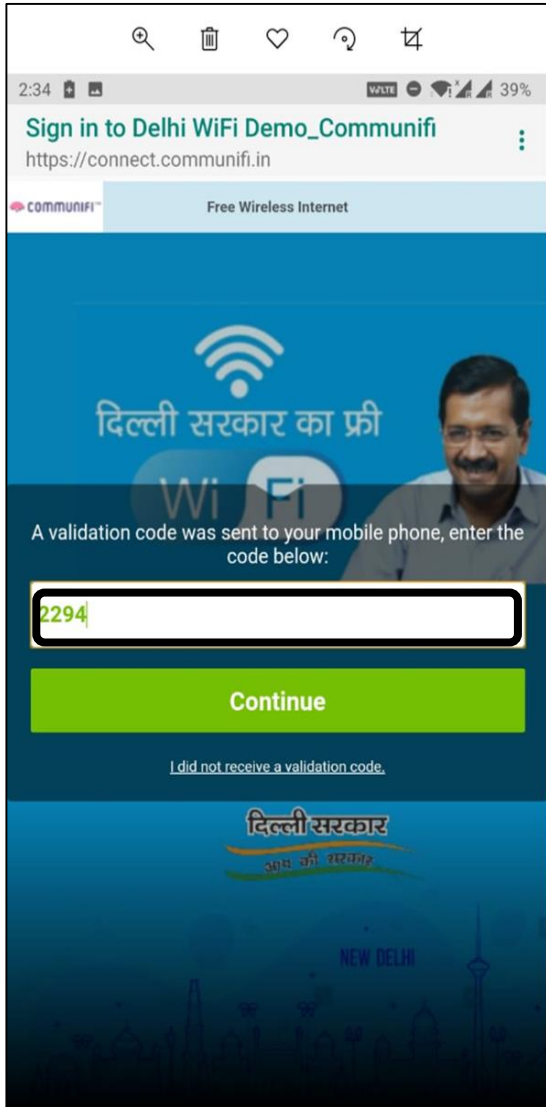

Social 'digital' inclusion – 'Delhi CM Free Wi-Fi'