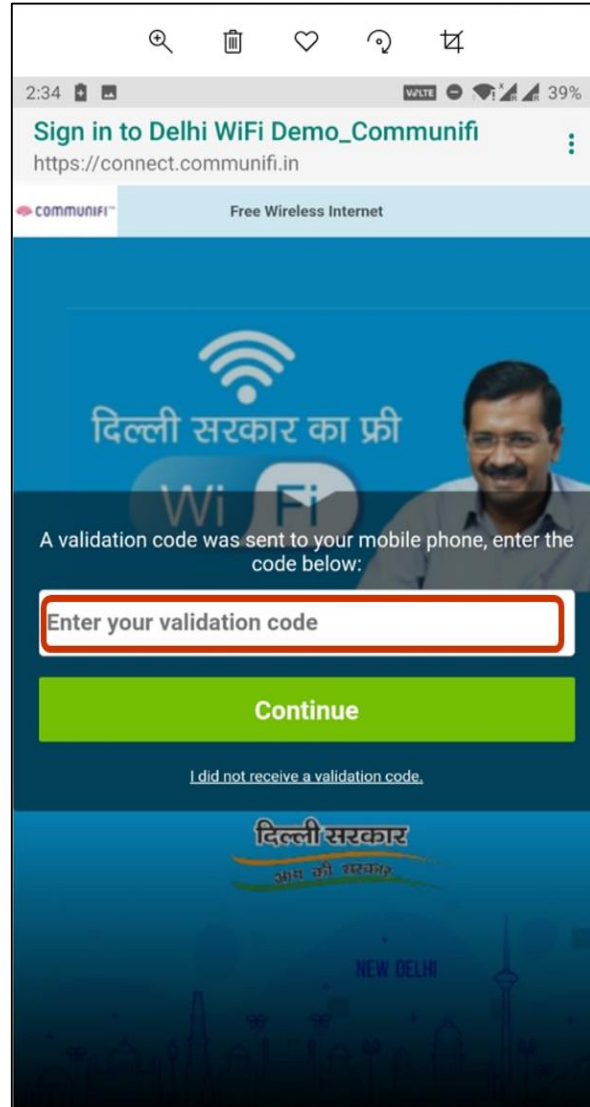

Social 'digital' inclusion – 'Delhi CM Free Wi-Fi'